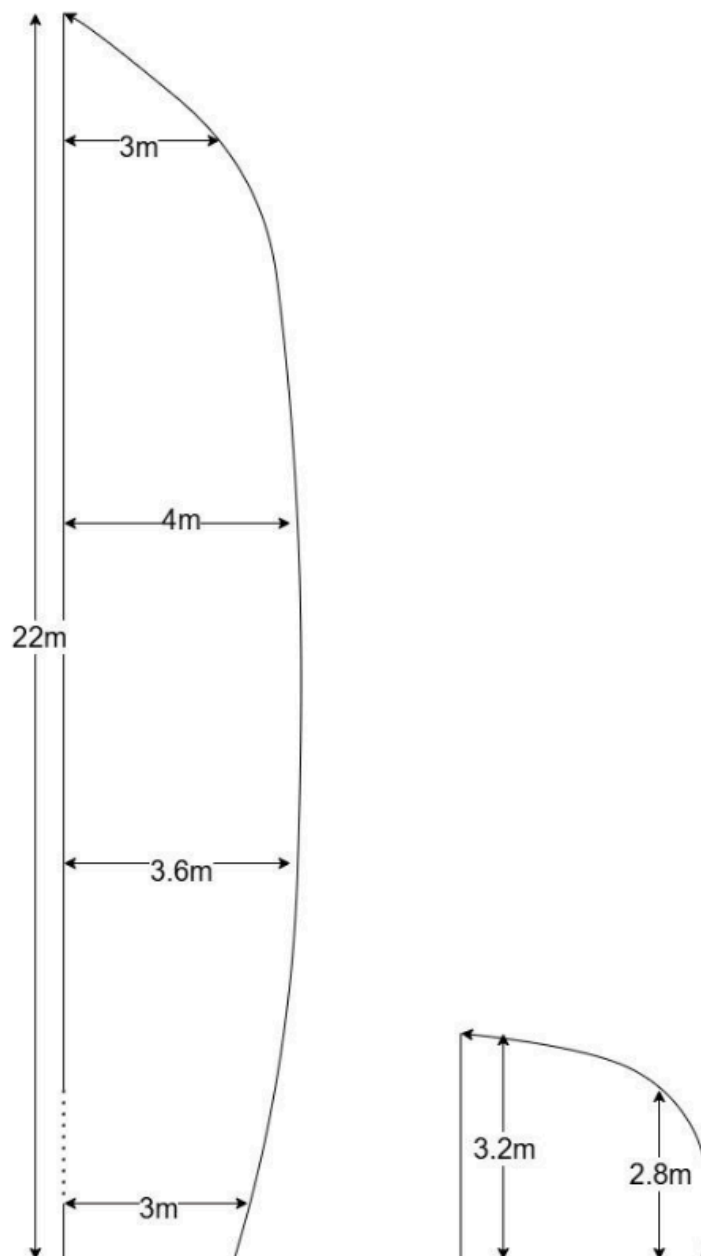

V předmětu uveďte: „Konkurz – koncepce miminího divadla“

Přílohy:

- Plán Lodi

Uzávěrka přihlášek: 23. srpna 2026, 23:59

Scéna Lod'

Prostorové rozvržení:

Délka 22 m

Max. šířka 4 m

Min. výška 2,8 m

Max. výška 3,2 m

Fotografie prostoru: [ZDE](#)