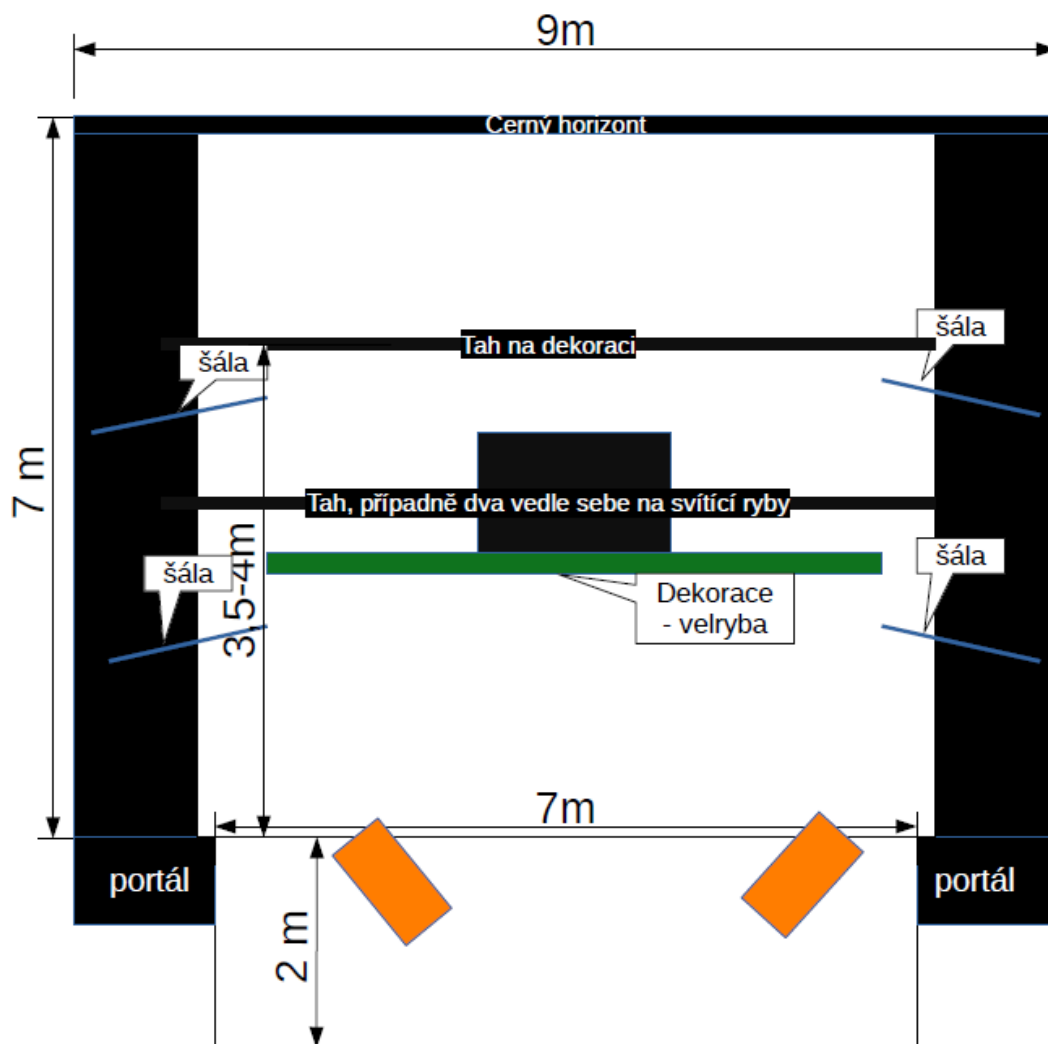

Odkaz na záznam inscenace: [Kolíbá se velryba](#)

Kolíbá se velryba- scéna

Kolíbá se velryba Prostorové rozvržení

Zatemněný sál

Velikost hracího prostoru viz nákres.

Lze hrát pouze na vodorovném jevišti, na šikmém by dekorace byla nebezpečná (je na kolečkách) Tahy na dekorace, 4 šály viz nákres (nebo 2 tahy v místech, kde jsou zakresleny.)

Stavba přibližně 1,5 hodiny.

Kolíbá se velryba- světla

15x PC 1000W nad hledištěm 6x PC 1000W nad jevištěm 2x profilové světlo z hlediště.

2x PC 500W v portálech na L a P straně.

2x tah na zavěšení ryb + 2x regulovaná zásuvka propojení kabelem DMX jeviště s kabinou osvětlovače.