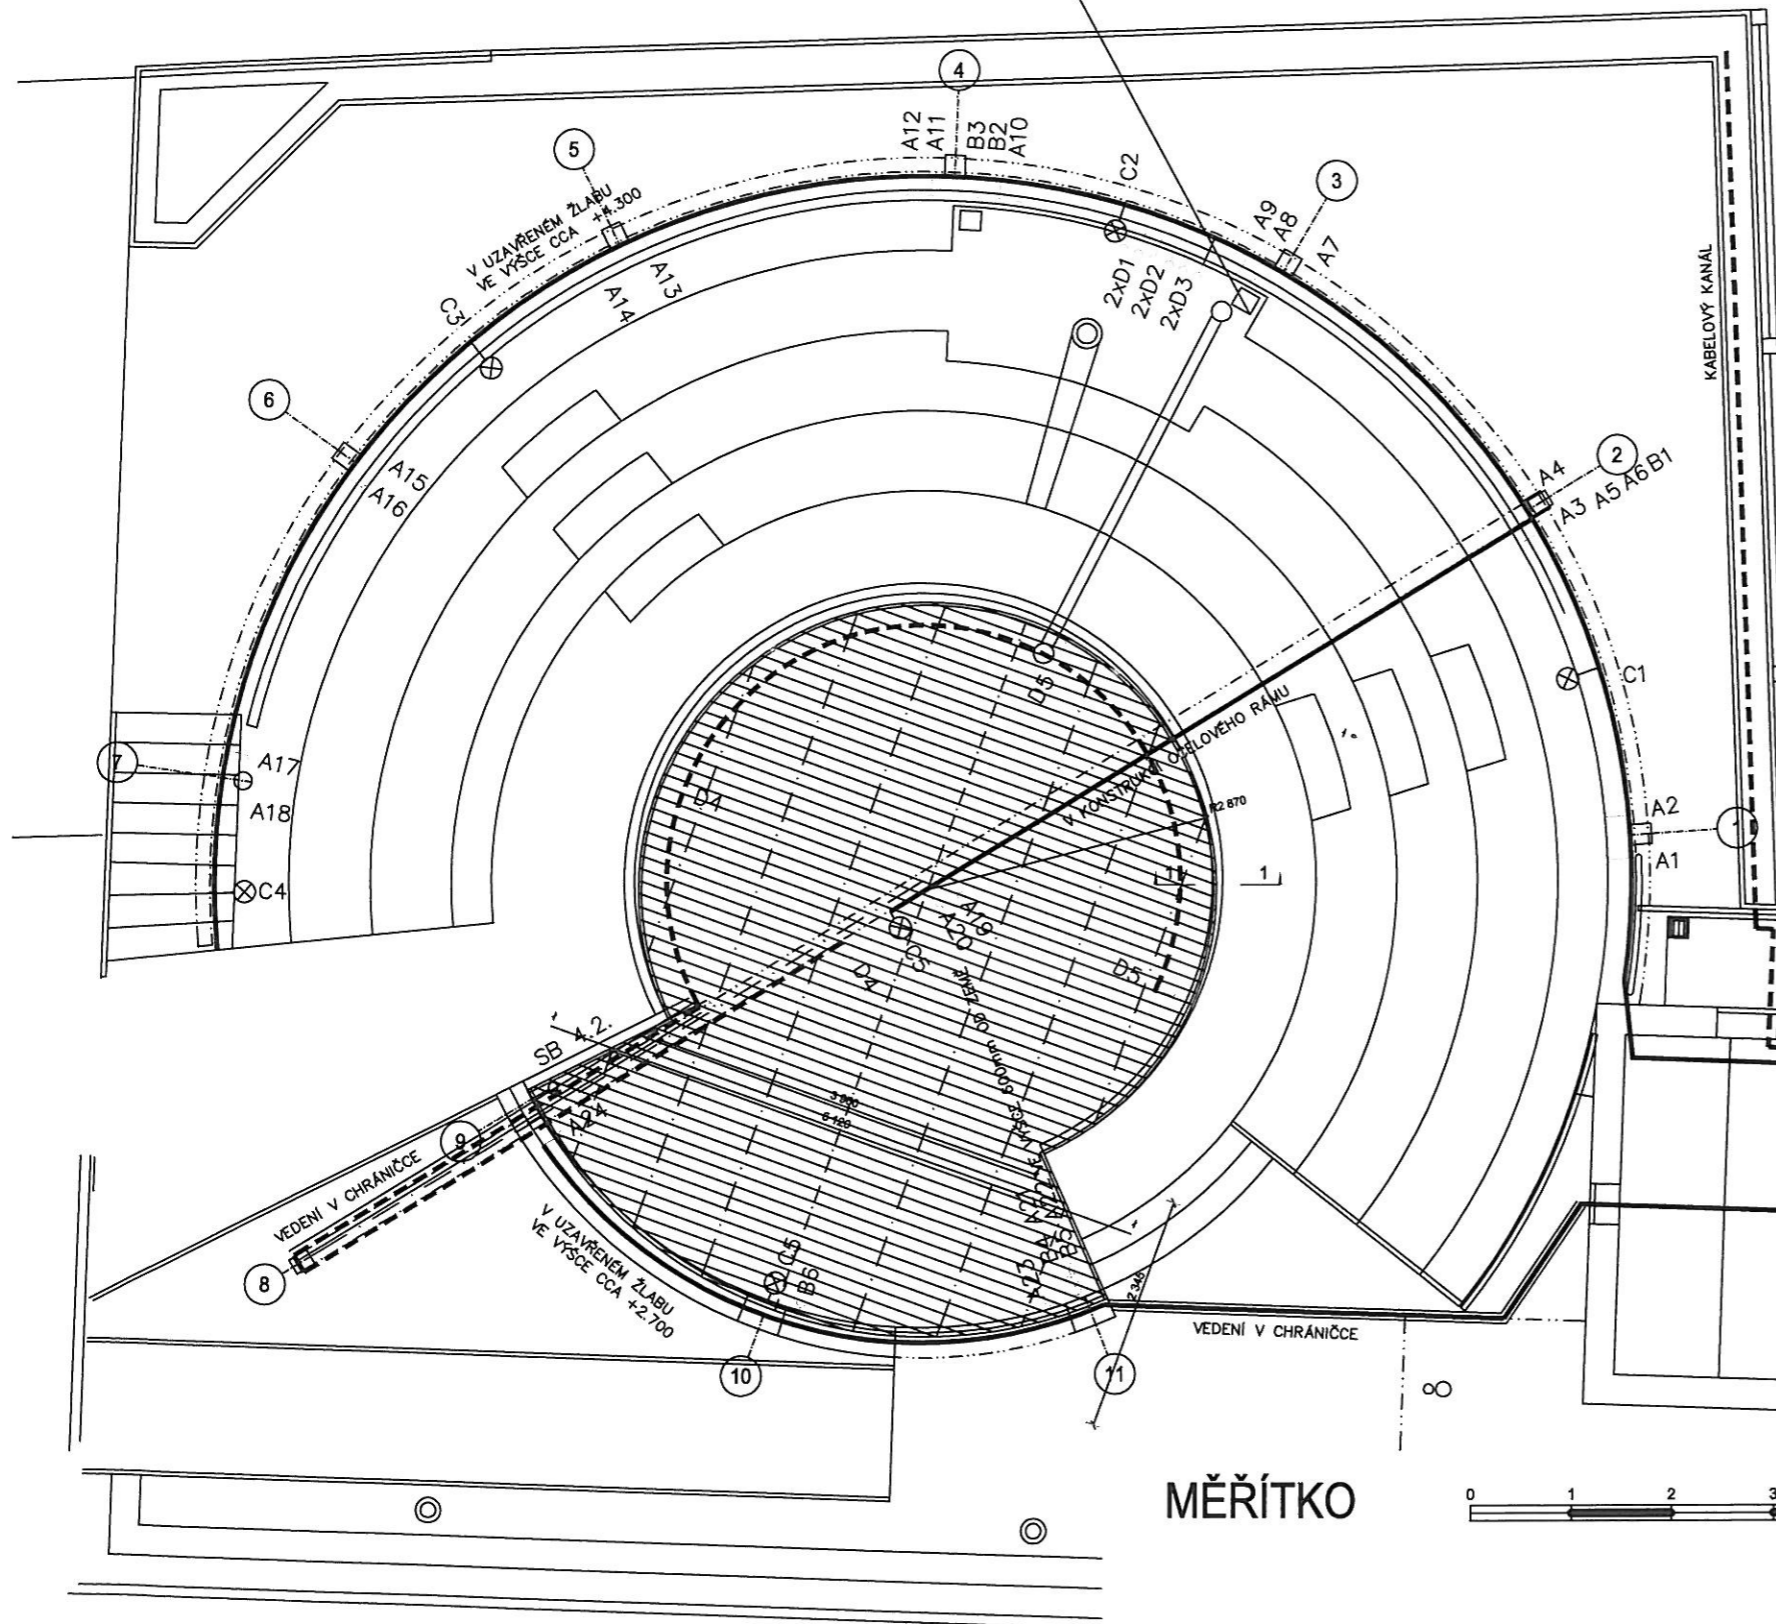

DIVADLO RADOST * BRNO * ČESKÁ REPUBLIKA

LETNÍ SCÉNA * PROSTOROVÉ SCHÉMA JEVIŠTĚ * PŮDORYS

NA SLOUPĚ Č.3 INSTALOVAT OCEP. SKŘÍN 710x115xHL.90mm, IP 54
PRO 8KS KONEKTORŮ ZVUK. ZAŘÍZENÍ

ZÁSUVKY A SPÍNAČ INSTALOVANÉ NA KONSTRUKCI SCÉNY
KRYTÍ MIN. IP44

ROZVODOVÉ SOUSTAVY: 3NPE AC50Hz, 400/230V – TN-S
2PE AC50Hz, 230V – IT

----- IZOLOVANÁ SOUSTAVA 230V

POHLED NA OSY 3 A 4