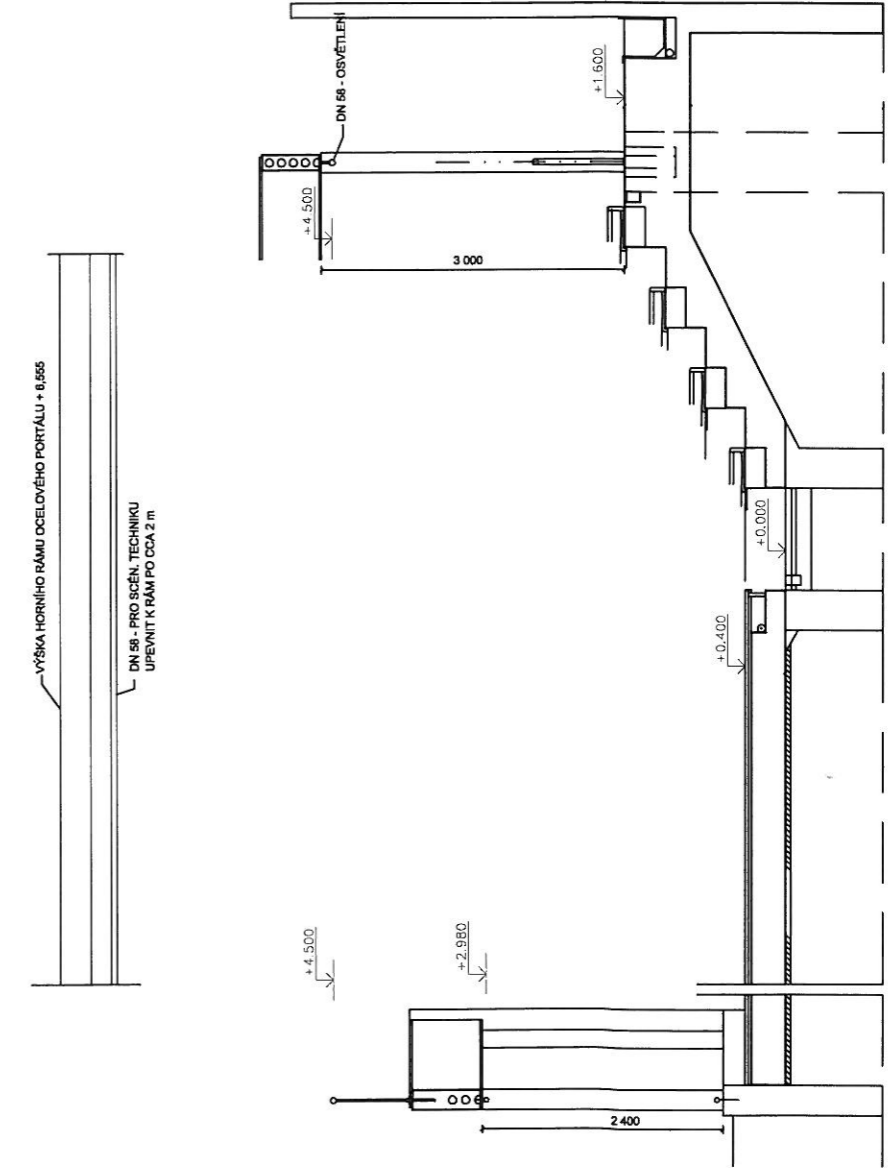

DIVADLO RADOST * BRNO * ČESKÁ REPUBLIKA

LETNÍ SCÉNA * PROSTOROVÉ SCHÉMA JEVIŠTĚ * PŮDORYS

NA SLOUPĚ Č.3 INSTALOVAT OCEP. SKŘÍN 710x115xHL.90mm, IP 54
PRO 8KS KONEKTORŮ ZVUK. ZAŘÍZENÍ

ZÁSUVKY A SPÍNAČ INSTALOVANÉ NA KONSTRUKCI SCÉNY
KRYTÍ MIN. IP44

ROZVODOVÉ SOUSTAVY: 3NPE AC50Hz, 400/230V – TN-S
2PE AC50Hz, 230V – IT

----- IZOLOVANÁ SOUSTAVA 230V

POHLED NA OSY 3 A 4