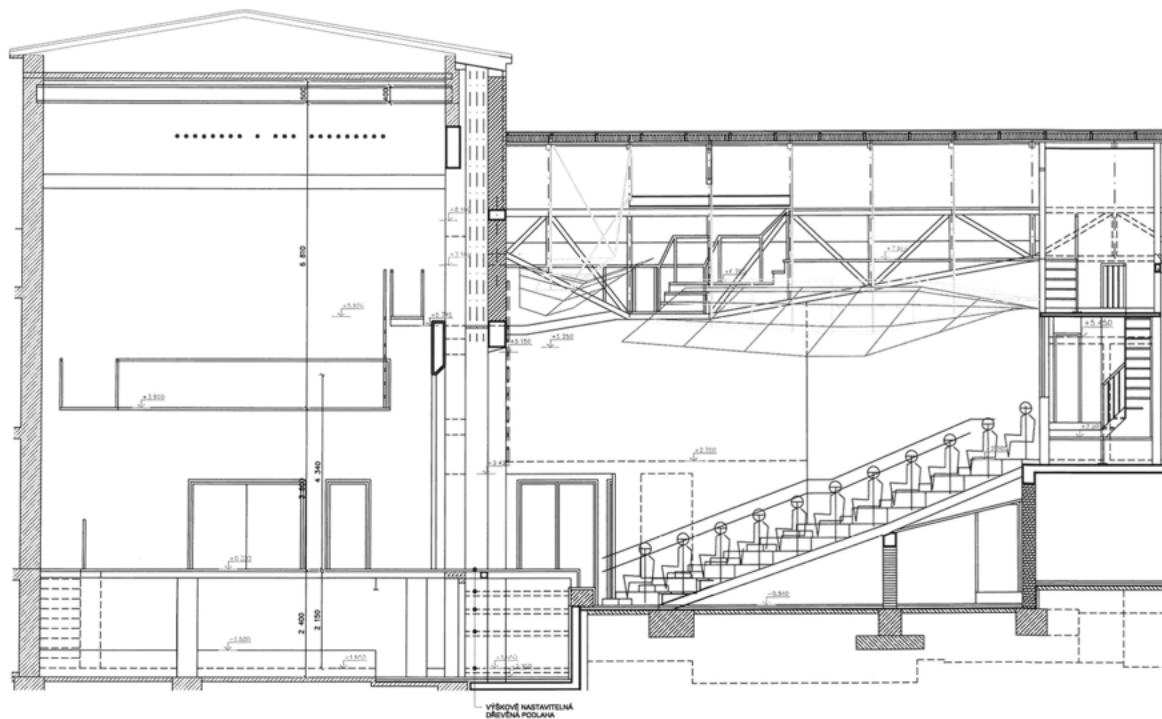

### Velká scéna

DIVADLO RADOST \* BRNO \* ČESKÁ REPUBLIKA  
VELKÁ SCÉNA \* PROSTOROVÉ SCHÉMA JEVIŠTĚ \* TECHNOLOGIE \* ŘEZ B - B

MĚŘÍTKO

DIVADLO RADOST \* BRNO \* ČESKÁ REPUBLIKA  
VELKÁ SCÉNA \* PROSTOROVÉ SCHÉMA JEVIŠTĚ \* TECHNOLOGIE \* ŘEZ A - A

MĚŘÍTKO