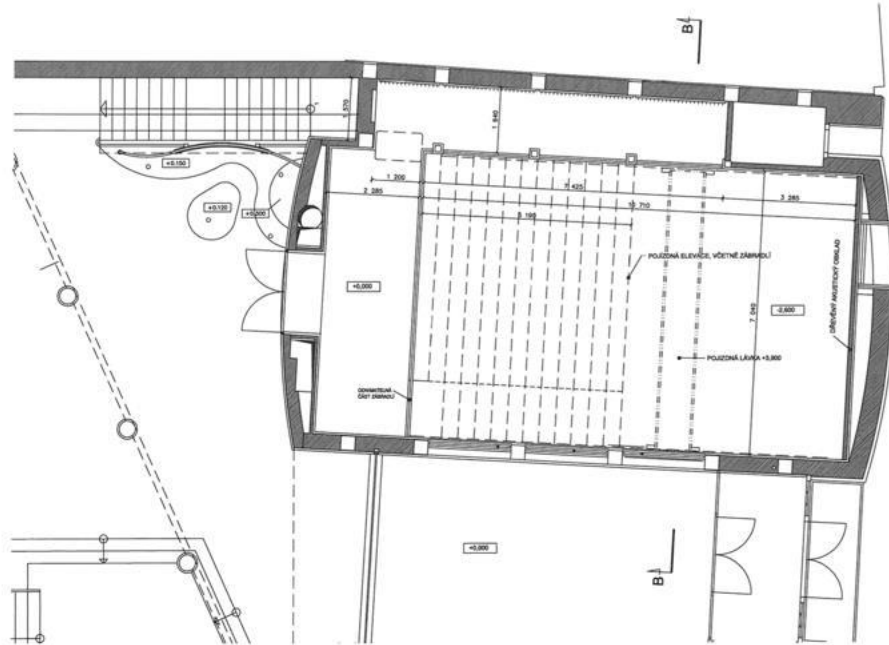

## Malá scéna

DIVADLO RADOST \* BRNO \* ČESKÁ REPUBLIKA  
MALÁ SCÉNA \* PROSTOROVÉ SCHÉMA JEVIŠTĚ \* TECHNOLOGIE \* PŮDORYS I.NP

MĚŘÍTKO

1/3

DIVADLO RADOST \* BRNO \* ČESKÁ REPUBLIKA  
MALÁ SCÉNA \* PROSTOROVÉ SCHÉMA JEVIŠTĚ \* TECHNOLOGIE \* ŘEZ B - B