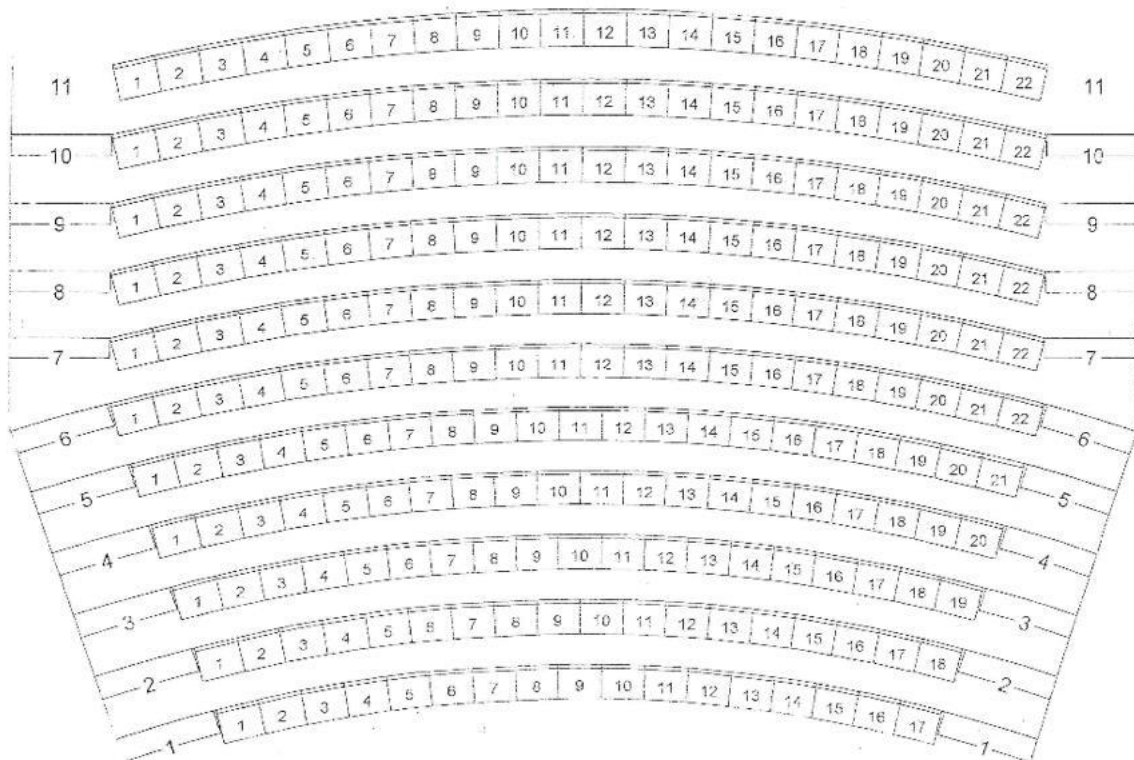

PLÁN HLEDIŠTĚ

Zvukové vybavení:

Mixpult: Innovason Eclipse 64 IN, 32 OUT

PA: NEXO linair 2400W, SUBBAS 2400W

Stage monitoring: 6x Nexo PS 8 (aux 1 – 6)

Effect: 2x Digitech Studio Quad. 1x Lexicon PCM 81