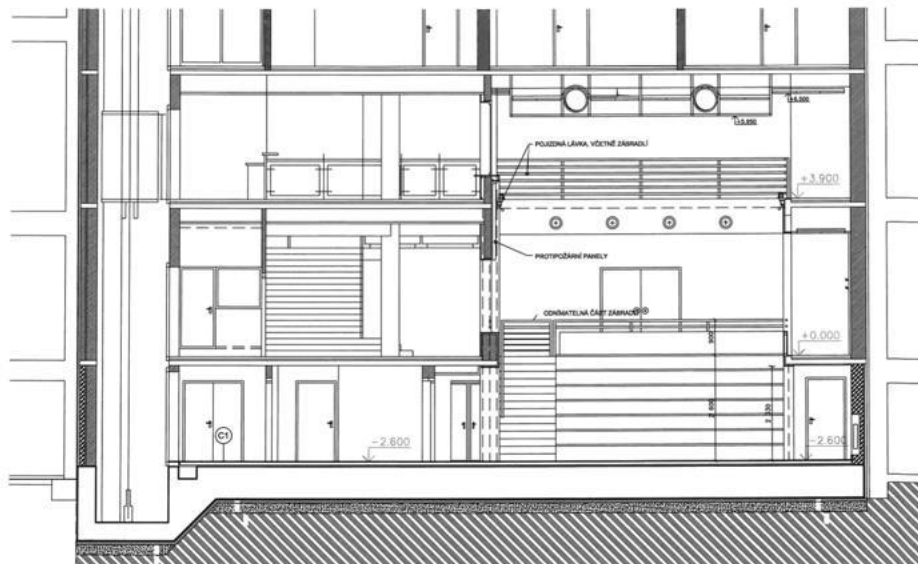

## Malá scéna

DIVADLO RADOST \* BRNO \* ČESKÁ REPUBLIKA  
MALÁ SCÉNA \* PROSTOROVÉ SCHÉMA JEVIŠTĚ \* TECHNOLOGIE \* PŮDORYS I.NP

MĚŘÍTKO

1/3

DIVADLO RADOST \* BRNO \* ČESKÁ REPUBLIKA  
MALÁ SCÉNA \* PROSTOROVÉ SCHÉMA JEVIŠTĚ \* TECHNOLOGIE \* ŘEZ B - B