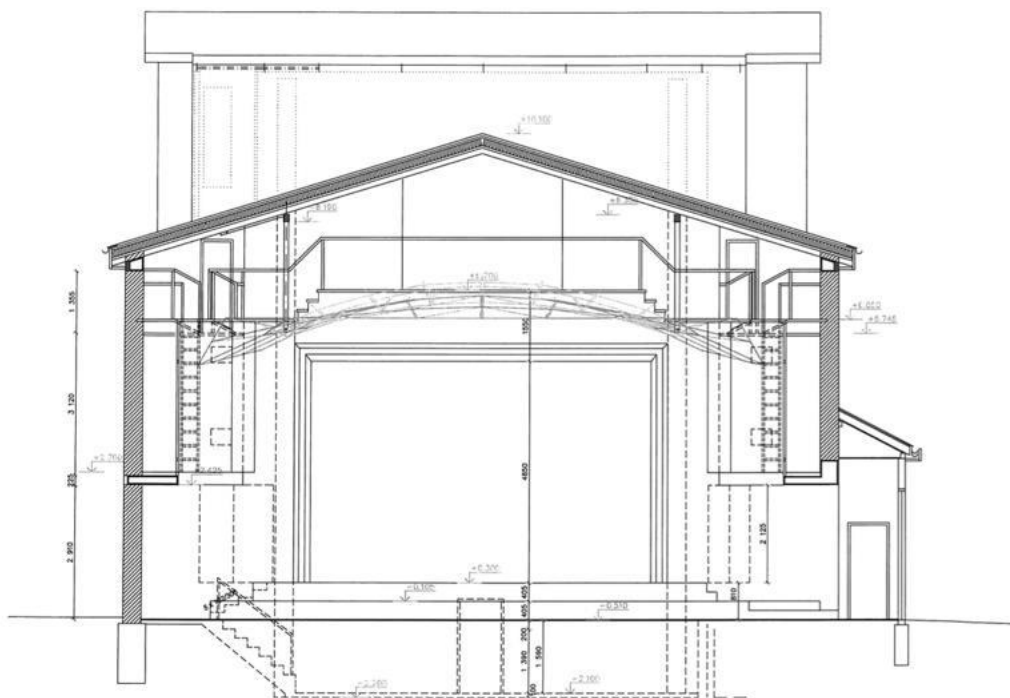

DIVADLO RADOST * BRNO * ČESKÁ REPUBLIKA
VELKÁ SCÉNA * PROSTOROVÉ SCHÉMA JEVIŠTĚ * TECHNOLOGIE * ŘEZ B - B