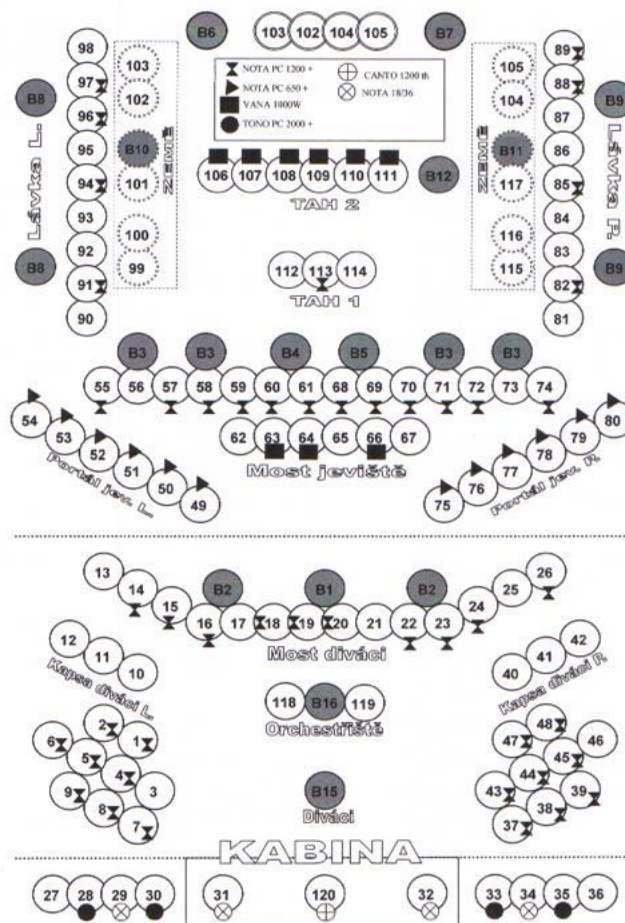

Technické parametry a pronájmy

Divadlo Radost

Divadlo Radost krátkodobě pronajímá prostory foyer a divadelních sálů. Ve dvorním traktu divadla (vjezd z ulice Cejl) je cca 40 parkovacích míst, letní scéna a nahrávací studio. Níže naleznete nákresy jednotlivých prostorů.

Více se o pronájmu a cenách dozvíte u Barbory Tuscherové – tuscherova@divadlo-radost.cz

Velká scéna