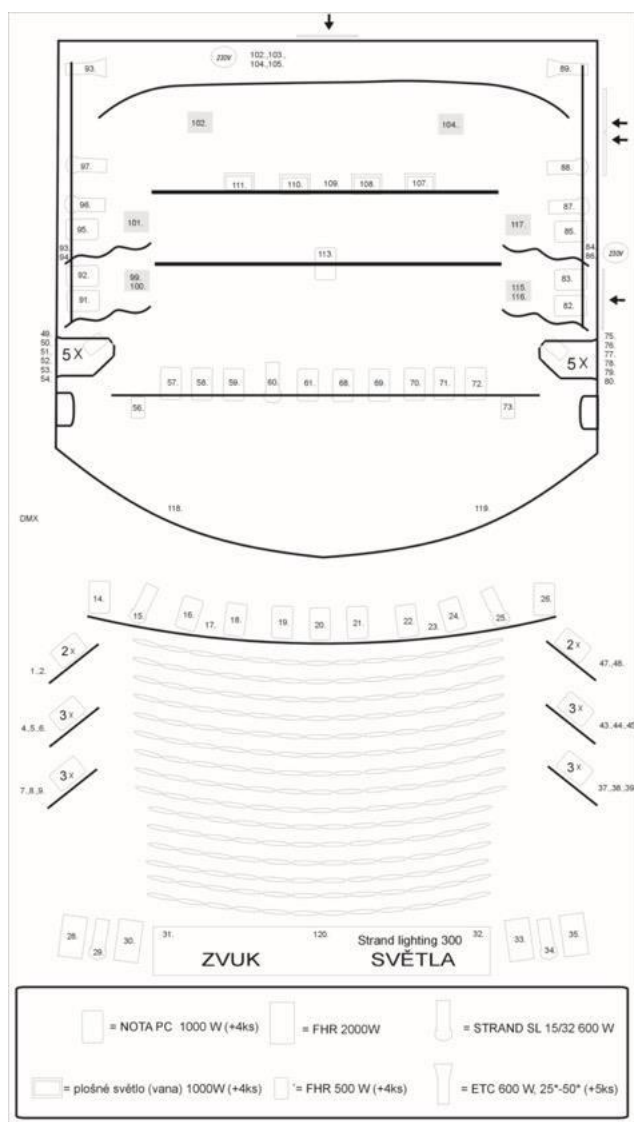

Technické parametry a pronájmy

Divadlo Radost

Divadlo Radost krátkodobě pronajímá prostory foyer a divadelních sálů. Ve dvorním traktu divadla (vjezd z ulice Cejl) je cca 40 parkovacích míst, letní scéna a nahrávací studio. Níže naleznete nákresy jednotlivých prostorů.

Více se o pronájmu a cenách dozvíte u Barbory Tuscherové – tuscherova@divadlo-radost.cz

Velká scéna